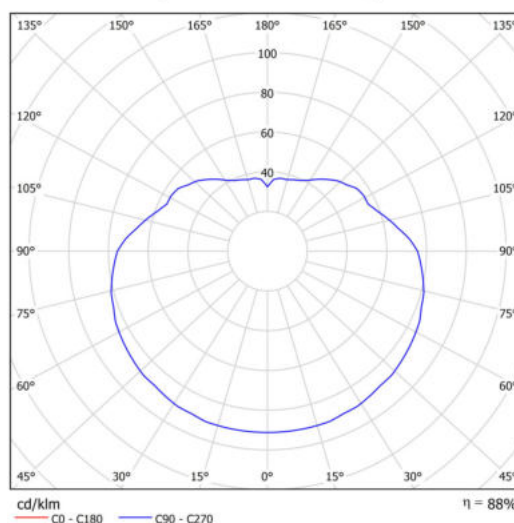

ISIS S3 PE

Kód produktu: ISI61932

Typ: LED-5L06E600ZS11/PE3/L100 C 4K#

Krátký popis svítidla: Černé závěsné LED svítidlo ON/OFF a polyetylenové stínidlo. Kabelový závěs s vnitřním nosným lankem o délce 100 cm.

Technická data

Typy svítidel	Klasické on/off
Typ montáže	závěsné - kabel
Materiál základny	ocel
Materiál stínidla	polyetylen
Barva základny	černá Ral9005
Barva stínidla	bílá
Držení stínidla	ocelový držák
Umístění montáže	strop
Šířka	400 mm
Délka	400 mm
Výška	400 mm
Průměr	ø 400 mm
Délka závěsu	1000 mm
Montážní otvor	není
Kabelový vstup	není
Energetická třída	D
Rázová pevnost	IK10
Provozní teplota	od -20°C do +30°C

Elektrická data

Příkon	27 W
Stupeň krytí	IP40
Objímka	LED modul
Svorkovnice	není
Počet svítidel na jistič B10A	31 ks
Počet svítidel na jistič B16A	50 ks
Počet svítidel na jistič C10A	52 ks
Počet svítidel na jistič C16A	85 ks

Světelná data

Světelný tok svítidla	4070 lm
Světelný tok zdroje	4630 lm
Měrný výkon	150 lm/W
Teplota chromatičnosti	4000 K
Životnost LED L80/B10	100000 hod
CRI	Ra80
MacAdam	3
Fotobiologická bezpečnost svítidla dle EN 62471 (Blue light hazard)	Risk group 0

Eulum data pro výpočtové programy jsou k dispozici na www.osmont.cz.