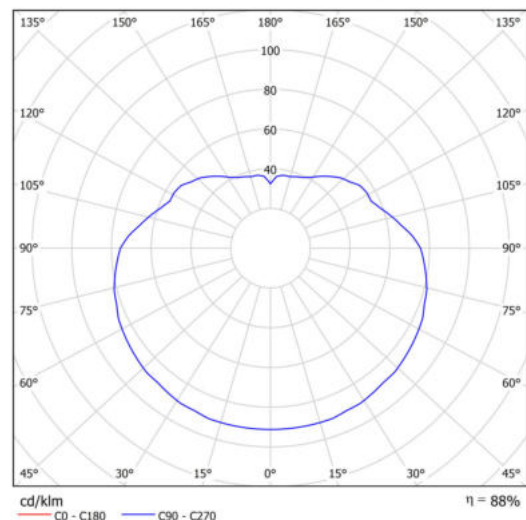

ISIS S3 PE

Kód produktu: ISI66739

Typ: LED-5L06E600ZS11/PE3/L100 B DALI 4K#

Krátký popis svítidla: Bílé závěsné LED svítidlo DALI a polyetylenové stínidlo. Kabelový závěs s vnitřním nosným lankem o délce 100 cm.

Technická data

Typy svítidel	Stmívatelné
Typ montáže	závěsné - kabel
Materiál základny	ocel
Materiál stínidla	polyetylen
Barva základny	bílá Ral9003
Barva stínidla	bílá
Držení stínidla	ocelový držák
Umístění montáže	strop
Šířka	400 mm
Délka	400 mm
Výška	400 mm
Průměr	ø 400 mm
Délka závěsu	1000 mm
Montážní otvor	není
Kabelový vstup	není
Energetická třída	D
Rázová pevnost	IK10
Provozní teplota	od -20°C do +30°C

Elektrická data

Příkon	27 W
Stupeň krytí	IP40
Objímka	LED modul
Svorkovnice	není
Počet svítidel na jistič B10A	31 ks
Počet svítidel na jistič B16A	50 ks
Počet svítidel na jistič C10A	52 ks
Počet svítidel na jistič C16A	85 ks

Světelná data

Světelný tok svítidla	4070 lm
Světelný tok zdroje	4630 lm
Měrný výkon	150 lm/W
Teplota chromatičnosti	4000 K
Životnost LED L80/B10	100000 hod
CRI	Ra80
MacAdam	3
Fotobiologická bezpečnost svítidla dle EN 62471 (Blue light hazard)	Risk group 0

Eulum data pro výpočtové programy jsou k dispozici na www.osmont.cz.