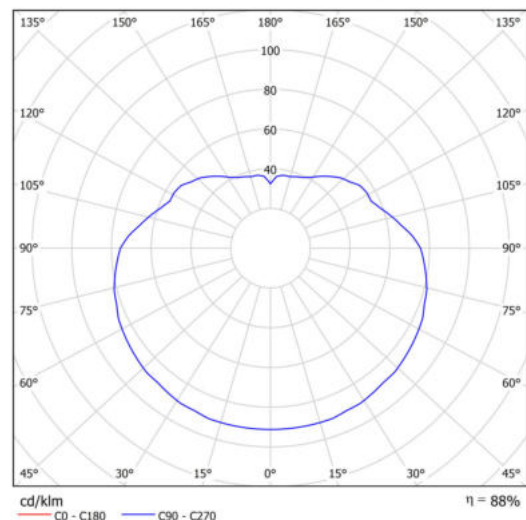

ISIS S3 PE

Kód produktu: ISI66738

Typ: LED-5L06E600ZS11/PE3/L100 B 4K#

Krátký popis svítidla: Bílé závěsné LED svítidlo ON/OFF a polyetylenové stínidlo. Kabelový závěs s vnitřním nosným lankem o délce 100 cm.

Technická data

Typy svítidel	Klasické on/off
Typ montáže	závěsné - kabel
Materiál základny	ocel
Materiál stínidla	polyetylen
Barva základny	bílá Ral9003
Barva stínidla	bílá
Držení stínidla	ocelový držák
Umístění montáže	strop
Šířka	400 mm
Délka	400 mm
Výška	400 mm
Průměr	ø 400 mm
Délka závěsu	1000 mm
Montážní otvor	není
Kabelový vstup	není
Energetická třída	D
Rázová pevnost	IK10
Provozní teplota	od -20°C do +30°C

Elektrická data

Příkon	27 W
Stupeň krytí	IP40
Objímka	LED modul
Svorkovnice	není
Počet svítidel na jistič B10A	31 ks
Počet svítidel na jistič B16A	50 ks
Počet svítidel na jistič C10A	52 ks
Počet svítidel na jistič C16A	85 ks

Světelná data

Světelný tok svítidla	4070 lm
Světelný tok zdroje	4630 lm
Měrný výkon	150 lm/W
Teplota chromatičnosti	4000 K
Životnost LED L80/B10	100000 hod
CRI	Ra80
MacAdam	3
Fotobiologická bezpečnost svítidla dle EN 62471 (Blue light hazard)	Risk group 0

Eulum data pro výpočtové programy jsou k dispozici na www.osmont.cz.