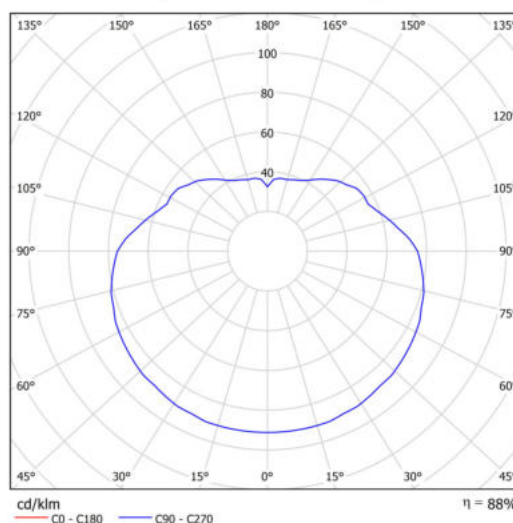

ISIS S3 PE

Kód produktu: ISI66248

Typ: LED-5L06E600ZS11/PE3/L100 NB DALI 3K#

Krátký popis svítidla: Nerez broušené závěsné LED svítidlo DALI a polyetylenové stínidlo. Kabelový závěs s vnitřním nosným lankem o délce 100 cm.

Technická data

Typy svítidel	Stmívatelné
Typ montáže	závěsné - kabel
Materiál základny	nerez ocel
Materiál stínidla	polyetylen
Barva základny	nerez broušená
Barva stínidla	bílá
Držení stínidla	ocelový držák
Umístění montáže	strop
Šířka	400 mm
Délka	400 mm
Výška	400 mm
Průměr	ø 400 mm
Délka závěsu	1000 mm
Montážní otvor	není
Kabelový vstup	není
Energetická třída	D
Rázová pevnost	IK10
Provozní teplota	od -20°C do +30°C

Elektrická data

Příkon	27 W
Stupeň krytí	IP40
Objímka	LED modul
Svorkovnice	není
Počet svítidel na jistič B10A	31 ks
Počet svítidel na jistič B16A	50 ks
Počet svítidel na jistič C10A	52 ks
Počet svítidel na jistič C16A	85 ks

Světelná data

Světelný tok svítidla	3910 lm
Světelný tok zdroje	4440 lm
Měrný výkon	144 lm/W
Teplota chromatičnosti	3000 K
Životnost LED L80/B10	100000 hod
CRI	Ra80
MacAdam	3
Fotobiologická bezpečnost svítidla dle EN 62471 (Blue light hazard)	Risk group 0

Eulum data pro výpočtové programy jsou k dispozici na www.osmont.cz.