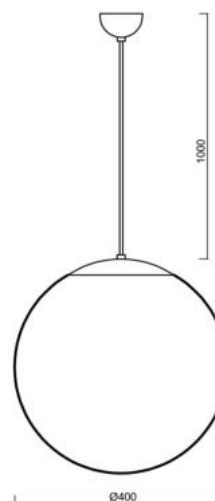

ISIS S3 PE

Kód produktu: ISI66248

Typ: LED-5L06E600ZS11/PE3/L100 NB DALI 3K#

Krátký popis svítidla: Nerez broušené závěsné LED svítidlo DALI a polyetylenové stínidlo. Kabelový závěs s vnitřním nosným lankem o délce 100 cm.

Technická data

Typy svítidel	Stmívatelné
Typ montáže	závěsné - kabel
Materiál základny	nerez ocel
Materiál stínidla	polyetylen
Barva základny	nerez broušená
Barva stínidla	bílá
Držení stínidla	ocelový držák
Umístění montáže	strop
Šířka	400 mm
Délka	400 mm
Výška	400 mm
Průměr	ø 400 mm
Délka závěsu	1000 mm
Montážní otvor	není
Kabelový vstup	není
Energetická třída	D
Rázová pevnost	IK10
Provozní teplota	od -20°C do +30°C

Elektrická data

Příkon	27 W
Stupeň krytí	IP40
Objímka	LED modul
Svorkovnice	není
Počet svítidel na jistič B10A	31 ks
Počet svítidel na jistič B16A	50 ks
Počet svítidel na jistič C10A	52 ks
Počet svítidel na jistič C16A	85 ks

Světelná data

Světelný tok svítidla	3910 lm
Světelný tok zdroje	4440 lm
Měrný výkon	144 lm/W
Teplota chromatičnosti	3000 K
Životnost LED L80/B10	100000 hod
CRI	Ra80
MacAdam	3
Fotobiologická bezpečnost svítidla dle EN 62471 (Blue light hazard)	Risk group 0

Eulum data pro výpočtové programy jsou k dispozici na www.osmont.cz.