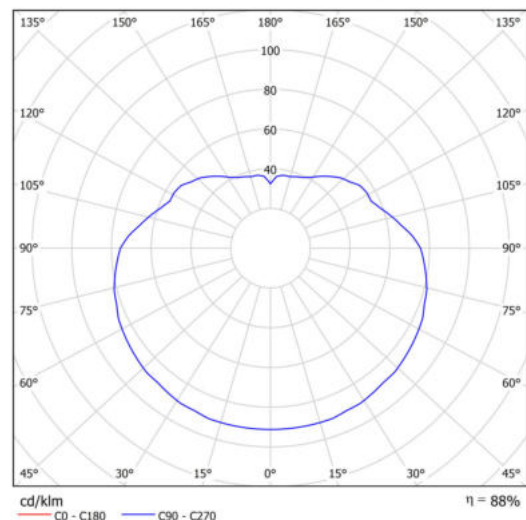

ISIS S3 PE

Kód produktu: ISI66247

Typ: LED-5L06E600ZS11/PE3/L100 NB 3K#

Krátký popis svítidla: Nerez broušené závěsné LED svítidlo ON/OFF a polyetylenové stínidlo. Kabelový závěs s vnitřním nosným lankem o délce 100 cm.

Technická data

Typy svítidel	Klasické on/off
Typ montáže	závěsné - kabel
Materiál základny	nerez ocel
Materiál stínidla	polyetylen
Barva základny	nerez broušená
Barva stínidla	bílá
Držení stínidla	ocelový držák
Umístění montáže	strop
Šířka	400 mm
Délka	400 mm
Výška	400 mm
Průměr	ø 400 mm
Délka závěsu	1000 mm
Montážní otvor	není
Kabelový vstup	není
Energetická třída	D
Rázová pevnost	IK10
Provozní teplota	od -20°C do +30°C

Elektrická data

Příkon	27 W
Stupeň krytí	IP40
Objímka	LED modul
Svorkovnice	není
Počet svítidel na jistič B10A	31 ks
Počet svítidel na jistič B16A	50 ks
Počet svítidel na jistič C10A	52 ks
Počet svítidel na jistič C16A	85 ks

Světelná data

Světelný tok svítidla	3910 lm
Světelný tok zdroje	4440 lm
Měrný výkon	144 lm/W
Teplota chromatičnosti	3000 K
Životnost LED L80/B10	100000 hod
CRI	Ra80
MacAdam	3
Fotobiologická bezpečnost svítidla dle EN 62471 (Blue light hazard)	Risk group 0

Eulum data pro výpočtové programy jsou k dispozici na www.osmont.cz.