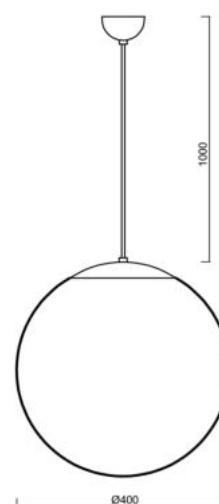

ISIS S3 PE

Kód produktu: ISI66245

Typ: LED-5L06E600ZS11/PE3/L100 NL DALI 3K#

Krátký popis svítidla: Nerez leštěné závěsné LED svítidlo DALI a polyetylenové stínidlo. Kabelový závěs s vnitřním nosným lankem o délce 100 cm.

Technická data

Typy svítidel	Stmívatelné
Typ montáže	závěsné - kabel
Materiál základny	nerez ocel
Materiál stínidla	polyetylen
Barva základny	nerez leštěná
Barva stínidla	bílá
Držení stínidla	ocelový držák
Umístění montáže	strop
Šířka	400 mm
Délka	400 mm
Výška	400 mm
Průměr	ø 400 mm
Délka závěsu	1000 mm
Montážní otvor	není
Kabelový vstup	není
Energetická třída	D
Rázová pevnost	IK10
Provozní teplota	od -20°C do +30°C

Elektrická data

Příkon	27 W
Stupeň krytí	IP40
Objímka	LED modul
Svorkovnice	není
Počet svítidel na jistič B10A	31 ks
Počet svítidel na jistič B16A	50 ks
Počet svítidel na jistič C10A	52 ks
Počet svítidel na jistič C16A	85 ks

Světelná data

Světelný tok svítidla	3910 lm
Světelný tok zdroje	4440 lm
Měrný výkon	144 lm/W
Teplota chromatičnosti	3000 K
Životnost LED L80/B10	100000 hod
CRI	Ra80
MacAdam	3
Fotobiologická bezpečnost svítidla dle EN 62471 (Blue light hazard)	Risk group 0

Eulum data pro výpočtové programy jsou k dispozici na www.osmont.cz.