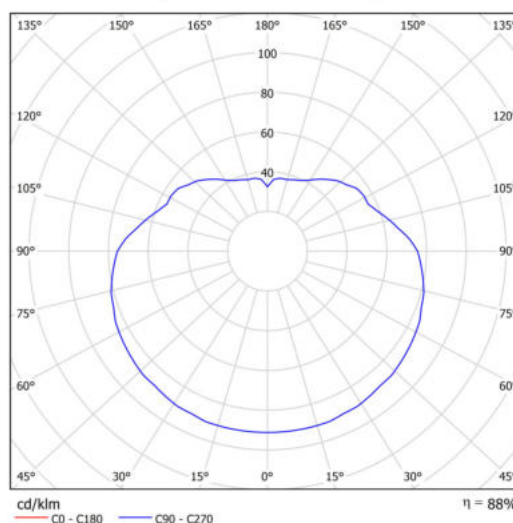

ISIS S3 PE

Kód produktu: ISI66245

Typ: LED-5L06E600ZS11/PE3/L100 NL DALI 3K#

Krátký popis svítidla: Nerez leštěné závěsné LED svítidlo DALI a polyetylenové stínidlo. Kabelový závěs s vnitřním nosným lankem o délce 100 cm.

Technická data

Typy svítidel	Stmívatelné
Typ montáže	závěsné - kabel
Materiál základny	nerez ocel
Materiál stínidla	polyetylen
Barva základny	nerez leštěná
Barva stínidla	bílá
Držení stínidla	ocelový držák
Umístění montáže	strop
Šířka	400 mm
Délka	400 mm
Výška	400 mm
Průměr	ø 400 mm
Délka závěsu	1000 mm
Montážní otvor	není
Kabelový vstup	není
Energetická třída	D
Rázová pevnost	IK10
Provozní teplota	od -20°C do +30°C

Elektrická data

Příkon	27 W
Stupeň krytí	IP40
Objímka	LED modul
Svorkovnice	není
Počet svítidel na jistič B10A	31 ks
Počet svítidel na jistič B16A	50 ks
Počet svítidel na jistič C10A	52 ks
Počet svítidel na jistič C16A	85 ks

Světelná data

Světelný tok svítidla	3910 lm
Světelný tok zdroje	4440 lm
Měrný výkon	144 lm/W
Teplota chromatičnosti	3000 K
Životnost LED L80/B10	100000 hod
CRI	Ra80
MacAdam	3
Fotobiologická bezpečnost svítidla dle EN 62471 (Blue light hazard)	Risk group 0

Eulum data pro výpočtové programy jsou k dispozici na www.osmont.cz.