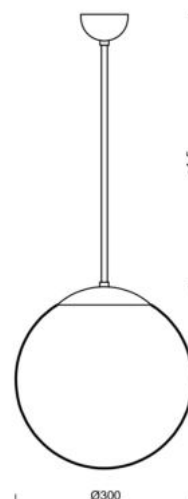

ISIS P2 PE

LED-5L06E450Z11/PE2/a4 B 3K#

WWW.OSMONT.CZ

ISIS P2 PE

Kód produktu: ISI66003

Typ: LED-5L06E450Z11/PE2/a4 B 3K#

Krátký popis svítidla: Bílé závěsné LED svítidlo ON/OFF a polyetylenové stínidlo. Tyčový závěs o délce 80 cm.

Technická data

Typy svítidel	Klasické on/off
Typ montáže	závěsné - tyč
Materiál základny	ocel
Materiál stínidla	polyetylen
Barva základny	bílá Ral9003
Barva stínidla	bílá
Držení stínidla	ocelový držák
Umístění montáže	strop
Šířka	300 mm
Délka	300 mm
Výška	300 mm
Průměr	ø 300 mm
Délka závěsu	800 mm
Montážní otvor	není
Kabelový vstup	není
Energetická třída	D
Rázová pevnost	IK10
Provozní teplota	od -20°C do +30°C