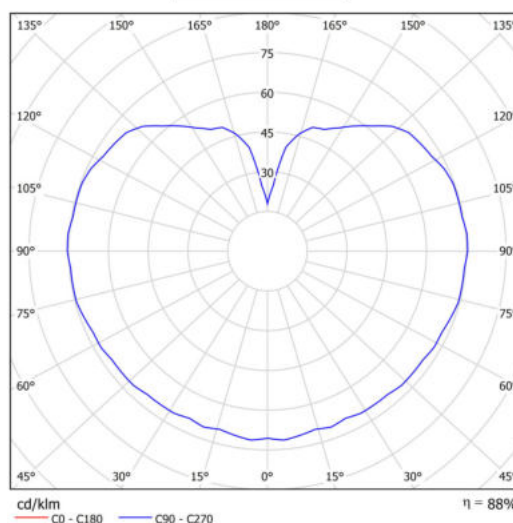

Světelná data

Světelný tok svítidla	2960 lm
Světelný tok zdroje	3360 lm
Měrný výkon	148 lm/W
Teplota chromatičnosti	3000 K
Životnost LED L80/B10	100000 hod
CRI	Ra80
MacAdam	3
Fotobiologická bezpečnost svítidla dle EN 62471 (Blue light hazard)	Risk group 0