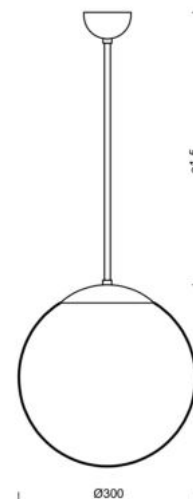

ISIS P2 PE

LED-5L06E450Z11/PE2/a2 B 3K#

WWW.OSMONT.CZ

ISIS P2 PE

Kód produktu: ISI66001

Typ: LED-5L06E450Z11/PE2/a2 B 3K#

Krátký popis svítidla: Bílé závěsné LED svítidlo ON/OFF a polyetylenové stínidlo. Tyčový závěs o délce 40 cm.

Technická data

Typy svítidel	Klasické on/off
Typ montáže	závěsné - tyč
Materiál základny	ocel
Materiál stínidla	polyetylen
Barva základny	bílá Ral9003
Barva stínidla	bílá
Držení stínidla	ocelový držák
Umístění montáže	strop
Šířka	300 mm
Délka	300 mm
Výška	300 mm
Průměr	ø 300 mm
Délka závěsu	400 mm
Montážní otvor	není
Kabelový vstup	není
Energetická třída	D
Rázová pevnost	IK10
Provozní teplota	od -20°C do +30°C