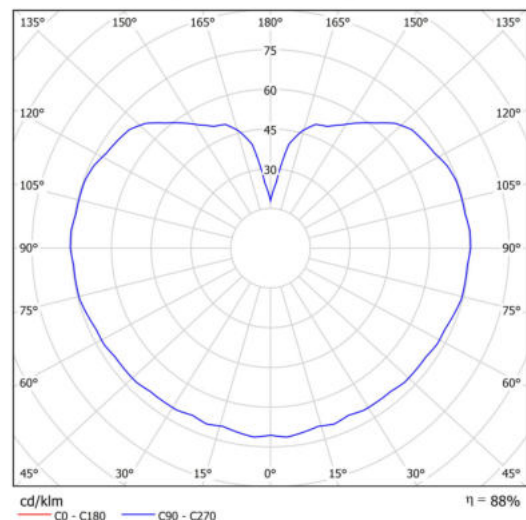

Technická data

Typy svítidel	Klasické on/off
Typ montáže	závěsné - tyč
Materiál základny	ocel
Materiál stínidla	polyetylen
Barva základny	bílá Ral9003
Barva stínidla	bílá
Držení stínidla	ocelový držák
Umístění montáže	strop
Šířka	300 mm
Délka	300 mm
Výška	300 mm
Průměr	ø 300 mm
Délka závěsu	400 mm
Montážní otvor	není
Kabelový vstup	není
Energetická třída	D
Rázová pevnost	IK10
Provozní teplota	od -20°C do +30°C

Elektrická data

Příkon	20 W
Stupeň krytí	IP40
Objímka	LED modul
Svorkovnice	není
Počet svítidel na jistič B10A	31 ks
Počet svítidel na jistič B16A	50 ks
Počet svítidel na jistič C10A	52 ks
Počet svítidel na jistič C16A	85 ks

Světelná data

Světelný tok svítidla	2960 lm
Světelný tok zdroje	3360 lm
Měrný výkon	148 lm/W
Teplota chromatičnosti	3000 K
Životnost LED L80/B10	100000 hod
CRI	Ra80
MacAdam	3
Fotobiologická bezpečnost svítidla dle EN 62471 (Blue light hazard)	Risk group 0