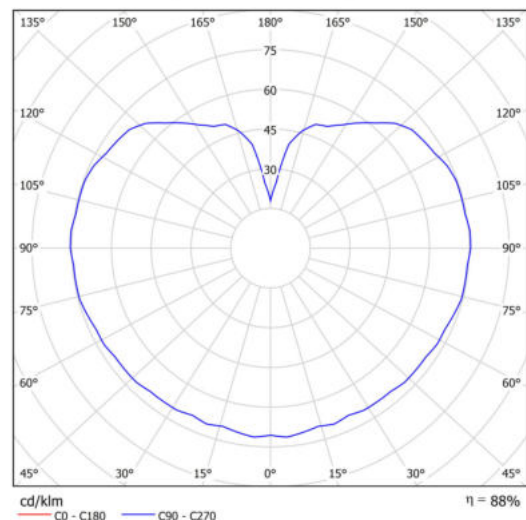

ISIS P2 PE

Kód produktu: ISI66000

Typ: LED-5L06E450Z11/PE2/a1 B 3K#

Krátký popis svítidla: Bílé závěsné LED svítidlo ON/OFF a polyetylenové stínidlo. Tyčový závěs o délce 20 cm.

Technická data

Typy svítidel	Klasické on/off
Typ montáže	závěsné - tyč
Materiál základny	ocel
Materiál stínidla	polyetylen
Barva základny	bílá Ral9003
Barva stínidla	bílá
Držení stínidla	ocelový držák
Umístění montáže	strop
Šířka	300 mm
Délka	300 mm
Výška	300 mm
Průměr	ø 300 mm
Délka závěsu	200 mm
Montážní otvor	není
Kabelový vstup	není
Energetická třída	D
Rázová pevnost	IK10
Provozní teplota	od -20°C do +30°C

Elektrická data

Příkon	20 W
Stupeň krytí	IP40
Objímka	LED modul
Svorkovnice	není
Počet svítidel na jistič B10A	31 ks
Počet svítidel na jistič B16A	50 ks
Počet svítidel na jistič C10A	52 ks
Počet svítidel na jistič C16A	85 ks

Světelná data

Světelný tok svítidla	2960 lm
Světelný tok zdroje	3360 lm
Měrný výkon	148 lm/W
Teplota chromatičnosti	3000 K
Životnost LED L80/B10	100000 hod
CRI	Ra80
MacAdam	3
Fotobiologická bezpečnost svítidla dle EN 62471 (Blue light hazard)	Risk group 0

Eulum data pro výpočtové programy jsou k dispozici na www.osmont.cz.