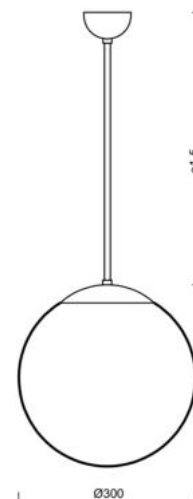

ISIS P2 PE

Kód produktu: ISI66000

Typ: LED-5L06E450Z11/PE2/a1 B 3K#

Krátký popis svítidla: Bílé závěsné LED svítidlo ON/OFF a polyetylenové stínidlo. Tyčový závěs o délce 20 cm.

Technická data

Typy svítidel	Klasické on/off
Typ montáže	závěsné - tyč
Materiál základny	ocel
Materiál stínidla	polyetylen
Barva základny	bílá Ral9003
Barva stínidla	bílá
Držení stínidla	ocelový držák
Umístění montáže	strop
Šířka	300 mm
Délka	300 mm
Výška	300 mm
Průměr	ø 300 mm
Délka závěsu	200 mm
Montážní otvor	není
Kabelový vstup	není
Energetická třída	D
Rázová pevnost	IK10
Provozní teplota	od -20°C do +30°C

Elektrická data

Příkon	20 W
Stupeň krytí	IP40
Objímka	LED modul
Svorkovnice	není
Počet svítidel na jistič B10A	31 ks
Počet svítidel na jistič B16A	50 ks
Počet svítidel na jistič C10A	52 ks
Počet svítidel na jistič C16A	85 ks

Světelná data

Světelný tok svítidla	2960 lm
Světelný tok zdroje	3360 lm
Měrný výkon	148 lm/W
Teplota chromatičnosti	3000 K
Životnost LED L80/B10	100000 hod
CRI	Ra80
MacAdam	3
Fotobiologická bezpečnost svítidla dle EN 62471 (Blue light hazard)	Risk group 0

Eulum data pro výpočtové programy jsou k dispozici na www.osmont.cz.