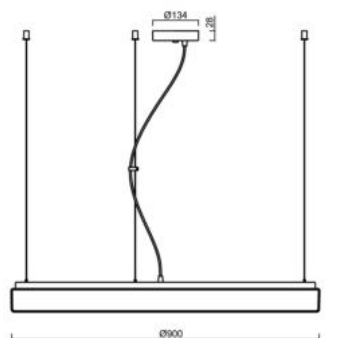

DELIA LC5

LED-9L52E700ZLN11/PM26C/L100 DALI 4K##

WWW.OSMONT.CZ

DELIA LC5

Kód produktu: DEL69927

Typ: LED-9L52E700ZLN11/PM26C/L100 DALI 4K##

Krátký popis svítidla: Bílé závěsné LED svítidlo DALI a PMMA stínidlo. Lankový závěs (s přívodním kabelem) o délce 100 cm.

Technická data

| | |
|-------------------|------------------------------|
| Typy svítidel | Stmívatelné |
| Typ montáže | závěsné - lanko |
| Materiál základny | ocel |
| Materiál stínidla | opálový polymethylmetakrylát |
| Barva základny | bílá Ral9003 |
| Barva stínidla | bílá - černá |
| Držení stínidla | sklapovací systém |
| Umístění montáže | strop |
| Šířka | 900 mm |
| Délka | 900 mm |
| Výška | 90 mm |
| Průměr | ø 900 mm |
| Délka závěsu | 1000 mm |
| Montážní otvor | 2xø5mm |
| Kabelový vstup | 2xø16mm |
| Energetická třída | D |
| Rázová pevnost | IK04 |
| Provozní teplota | od -20°C do +30°C |

Elektrická data

| | |
|-------------------------------|------------|
| Příkon | 98 W |
| Stupeň krytí | IP40 |
| Objímka | LED modul |
| Svorkovnice | šroubovací |
| Počet svítidel na jistič B10A | 6 ks |
| Počet svítidel na jistič B16A | 9 ks |
| Počet svítidel na jistič C10A | 10 ks |
| Počet svítidel na jistič C16A | 15 ks |