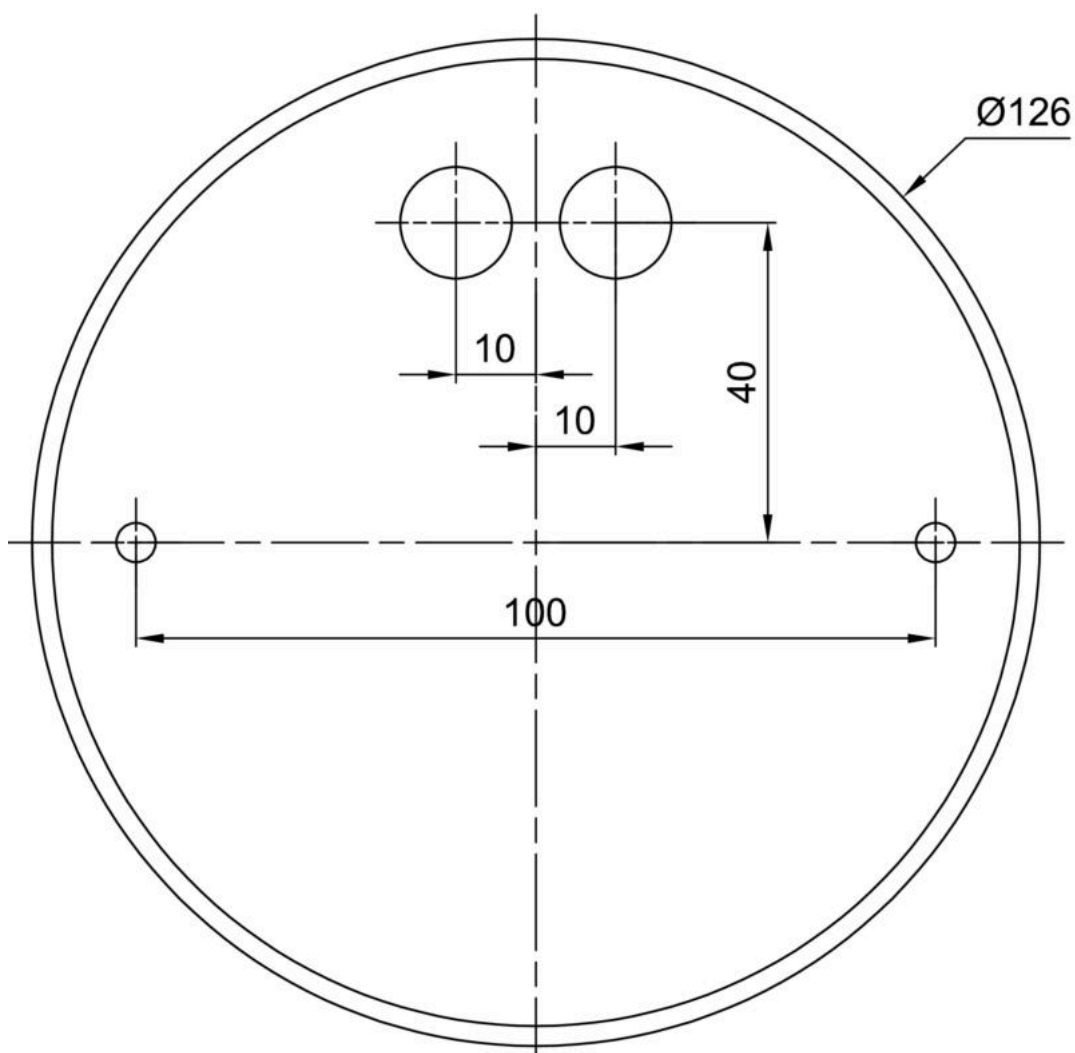

Logistická data

EAN	8591728079628
Hmotnost NTT0	10 Kg
Hmotnost BTTO	12.7 Kg
Počet kartonů	1 ks
Objem balení	0.205 m³
Balení 1 šířka	0.95 m
Balení 1 délka	0.23 m
Balení 1 výška	0.94 m
Záruka*	60 měsíců

*U akumulátorů je poskytována záruka v délce 12 měsíců od data prodeje.

Montážní rozměry: