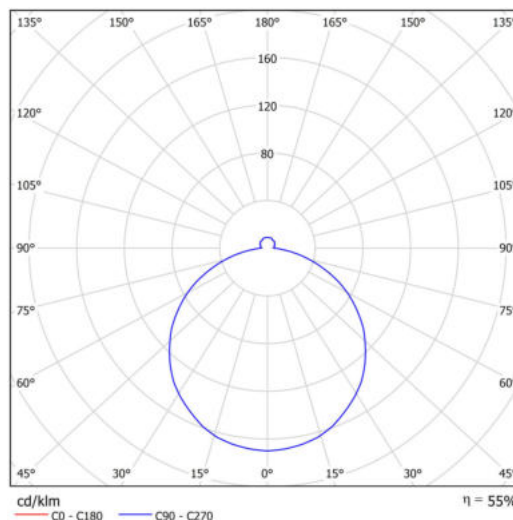

Technická data

| | |
|-------------------|------------------------------|
| Typy svítidel | Stmívatelné |
| Typ montáže | závěsné - lanko |
| Materiál základny | ocel |
| Materiál stínidla | opálový polymethylmetakrylát |
| Barva základny | bílá Ral9003 |
| Barva stínidla | bílá - černá |
| Držení stínidla | sklapovací systém |
| Umístění montáže | strop |
| Šířka | 900 mm |
| Délka | 900 mm |
| Výška | 90 mm |
| Průměr | ø 900 mm |
| Délka závěsu | 1000 mm |
| Montážní otvor | 2xø5mm |
| Kabelový vstup | 2xø16mm |
| Energetická třída | D |
| Rázová pevnost | IK04 |
| Provozní teplota | od -20°C do +30°C |

Elektrická data

| | |
|-------------------------------|------------|
| Příkon | 98 W |
| Stupeň krytí | IP40 |
| Objímka | LED modul |
| Svorkovnice | šroubovací |
| Počet svítidel na jistič B10A | 6 ks |
| Počet svítidel na jistič B16A | 9 ks |
| Počet svítidel na jistič C10A | 10 ks |
| Počet svítidel na jistič C16A | 15 ks |

Světelná data

| | |
|---|--------------|
| Světelný tok svítidla | 11520 lm |
| Světelný tok zdroje | 16460 lm |
| Měrný výkon | 117 lm/W |
| Teplota chromatičnosti | 4000 K |
| Životnost LED L80/B10 | 100000 hod |
| CRI | Ra80 |
| MacAdam | 3 |
| Fotobiologická bezpečnost svítidla dle EN 62471 (Blue light hazard) | Risk group 0 |