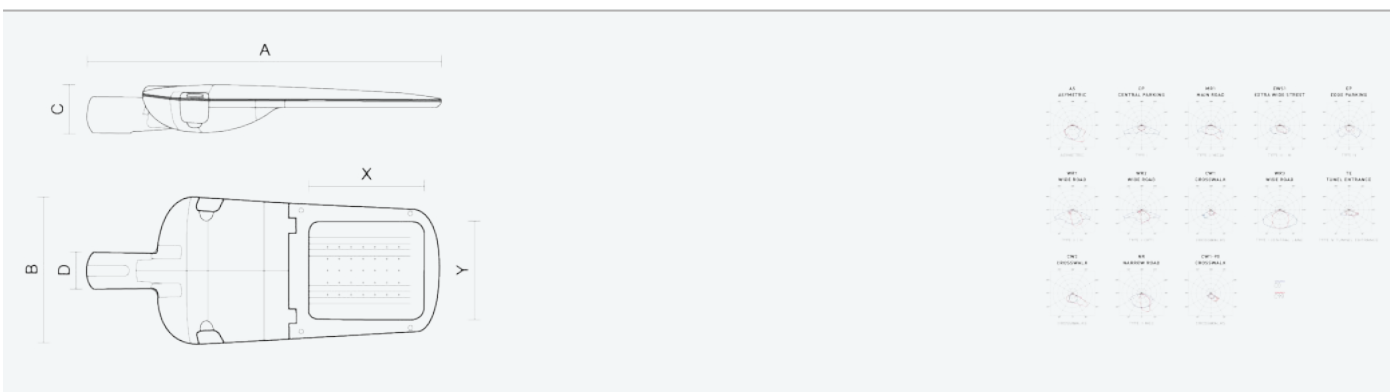

- Stupeň ochrany: IP66
- Okolní teplota: -25–35 °C
- Pevnost v nárazu: IK10
- Životnost: 100000 hodin
- Účinnost svítidla: 148 lm/W
- Index podání barev CRI: 70-79, 3000–3000 K
- Tolerance chromatičnosti (MacAdam): SDCM4
- Kabelové vývodky: šroubovací PG9
- Třída ochrany: I
- Účinník: 0,96
- Třída energetické účinnosti světelného zdroje: D

- Základna: slitina hliníku šedé barvy (RAL 7021)
- Difuzor: tepelně tvrzené bezpečnostní sklo
- Připojení: šroubová třípólová s odpojovačem pro průřez vodičů max. 4 mm²
- Svítidlo odolávající prachu, vlhkosti a tryskající vodě vhodné pro komunikace, obytné zony, parkovací plochy a prostranství
- Svítidlo vhodné pro osvětlení venkovních sportovišť s certifikací BALL-PROFF podle DIN 18032-3
- Katalogově široká varianta volitelného optického systému svítidla pro různé aplikace
- Elektronický driver ON/OFF (AC, DC na vyžádání)

Kód	Typ	Ta Max.: [°C]	Světelný tok LED zdrojů [lm]	Světelný tok svítidla: [lm]	Spotřeba svítidla: [W]	Účinnost svítidla: [lm/W]	Hmotnost netto: [kg]	A [mm]	B [mm]	C [mm]
104667	EVELUX L 96/550/730 NR	35	27880	23980	161,5	148	10	870	345	127

Uvedené hodnoty spotřeby a světelného toku jsou dle platných standardů v toleranci ± 7,5 %

VLASTNOSTI

CERTIFIKACE

KE STAŽENÍ

LDT DATA

104667

EVELUX L 96/550/730 NR

8596328046674