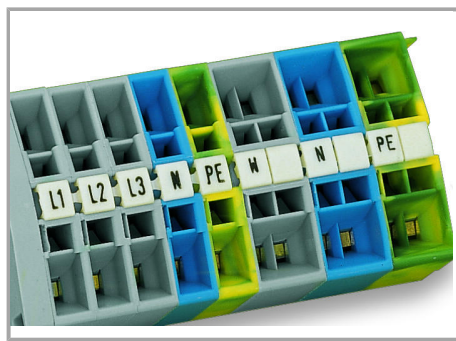

Hmotnost	8.5 g
Požární zatížení	0.201 MJ

Obchodní údaje

Product Group	9 (Std. Chassis Mt. Blocks)
Druh balení	BOX
Country of origin	DE
GTIN	4017332040983
Customs Tariff No.	49119900000

Handling Instructions

Marking via Mini-WSB Quick markers.

Produktová rodina

Mini-WSB

[Zobrazit všechny produkty z rodiny](#)

Změny vyhrazeny.