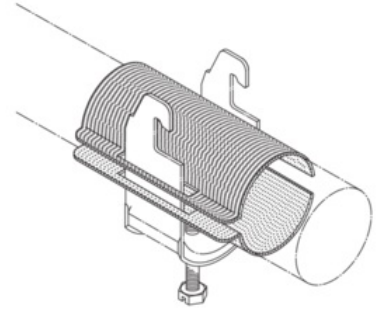

kabelová opěrka

Objednací kód: PK-LW 28

Příslušenství

Dodavatel: Schmachtl CZ spol. s r.o., Vestec 185, CZ - 252 42 Jesenice u Prahy, e-mail: office@schmachtl.cz, tel.: +420 244 001 500, www.schmachtl.cz