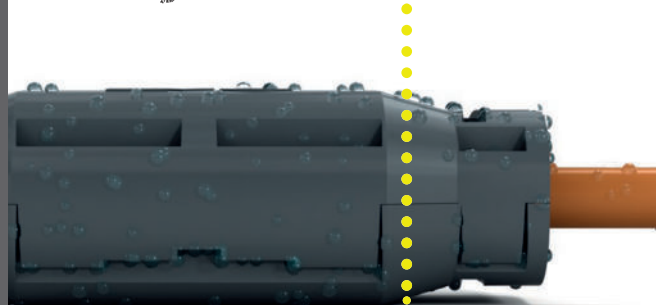

KABELOVÉ GELOVÉ SPOJKY

EVO IP68 - pro přímé spojení

eleman

Obj. číslo: **1005633**

Typ: **EVO 03**

EVO 03
Pro kabely
5x (1,5÷6mm²)

Kabelové gelové spojky EVO IP68 - pro přímé spojení

Obrázek	Obj. č.	Název	Typ svorky	Průřez vodičů	Rozměry	Průměr kabelu	Bal./ks
	1005633	Spojka gelová EVO 03	šroubová 5pólová	1,5+6 mm ²	145 x 56 x 35	13 - 17 mm	1

Ihned připraveno k použití

Ekologické

Bez data expirace

Rozebíratelné

Nezávadné a netoxické

**Žádná vzlínavost
žádná kondenzace**

Ochranný gel, který spojku vyplňuje, zajišťuje ochranu před vniknutím vody ke spoji. Speciální tělo a gel zabráňují vzlínání vlhkosti v kabelech a tvoření kondenzace uvnitř spojky.

NO CONDENSATION IP68

Inovovaný systém uzavírání spojky zabráňuje jejímu opětovnému otevření bez nutnosti zajištění stahovací páskou. Spojku lze otevřít pouze pomocí nástroje, např. šroubováku.

Nové patentované flexibilní stěny zajišťují dokonalé přilnutí a izolaci proti vnějším vlivům.

Technické parametry

- Jmen. napětí 0,6/1 kV
- Stupeň krytí IP68
- Svorka je vhodná pro Al i Cu vodiče
- Pro spojení přímé
- Zacvaknutím spojky gel vyteče podél kabelu a zaizoluje spoj
- Rozebíratelný spoj
- Gel je předvyplněn v těle spojky
- Ihned připraveno k použití (bez míchání)
- Bez data expirace
- Provozní teplota -20 až +90°C
- Splňuje požadavky norem
ČSN EN 60998-2-2 ed. 2
ČSN EN 60529
- Rozměry