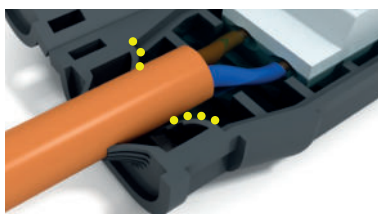

KABELOVÉ GELOVÉ SPOJKY

EVO IP68 - pro přímé spojení

eleman

Obj. číslo: **1005633**

Typ: **EVO 03**

EVO 03
Pro kabely
5x (1,5÷6mm²)

Kabelové gelové spojky EVO IP68 - pro přímé spojení

Obrázek	Obj. č.	Název	Typ svorky	Průřez vodičů	Rozměry	Průměr kabelu	Bal./ks
	1005633	Spojka gelová EVO 03	šroubová 5pólová	1,5+6 mm ²	145 x 56 x 35	13 - 17 mm	1

Ihned připraveno k použití

Ekologické

Bez data expirace

Rozebíratelné

Nezávadné a netoxické

**Žádná vzlínavost
žádná kondenzace**

Ochranný gel, který spojku vyplňuje, zajišťuje ochranu před vniknutím vody ke spoji. Speciální tělo a gel zabráňují vzlínání vlhkosti v kabelech a tvoření kondenzace uvnitř spojky.

NO CONDENSATION IP68

Inovovaný systém uzavírání spojky zabráňuje jejímu opětovnému otevření bez nutnosti zajištění stahovací páskou. Spojku lze otevřít pouze pomocí nástroje, např. šroubováku.

Nové patentované flexibilní stěny zajišťují dokonalé přilnutí a izolaci proti vnějším vlivům.

Technické parametry

- Jmen. napětí 0,6/1 kV
- Stupeň krytí IP68
- Svorka je vhodná pro Al i Cu vodiče
- Pro spojení přímé
- Zacvaknutím spojky gel vyteče podél kabelu a zaizoluje spoj
- Rozebíratelný spoj
- Gel je předvyplněn v těle spojky
- Ihned připraveno k použití (bez míchání)
- Bez data expirace
- Provozní teplota -20 až +90°C
- Splňuje požadavky norem
ČSN EN 60998-2-2 ed. 2
ČSN EN 60529
- Rozměry