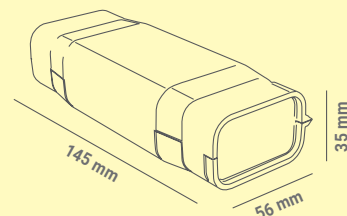

Inovovaný systém uzavírání spojky zabráňuje jejímu opětovnému otevření bez nutnosti zajištění stahovací páskou. Spojku lze otevřít pouze pomocí nástroje, např. šroubováku.