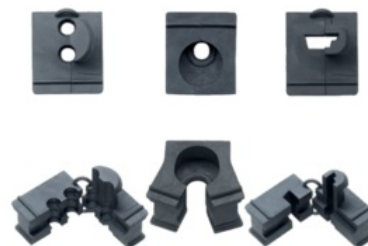

## Objímka KDT/ZE 27

Objednací kód: MR-87121258

Příslušenství