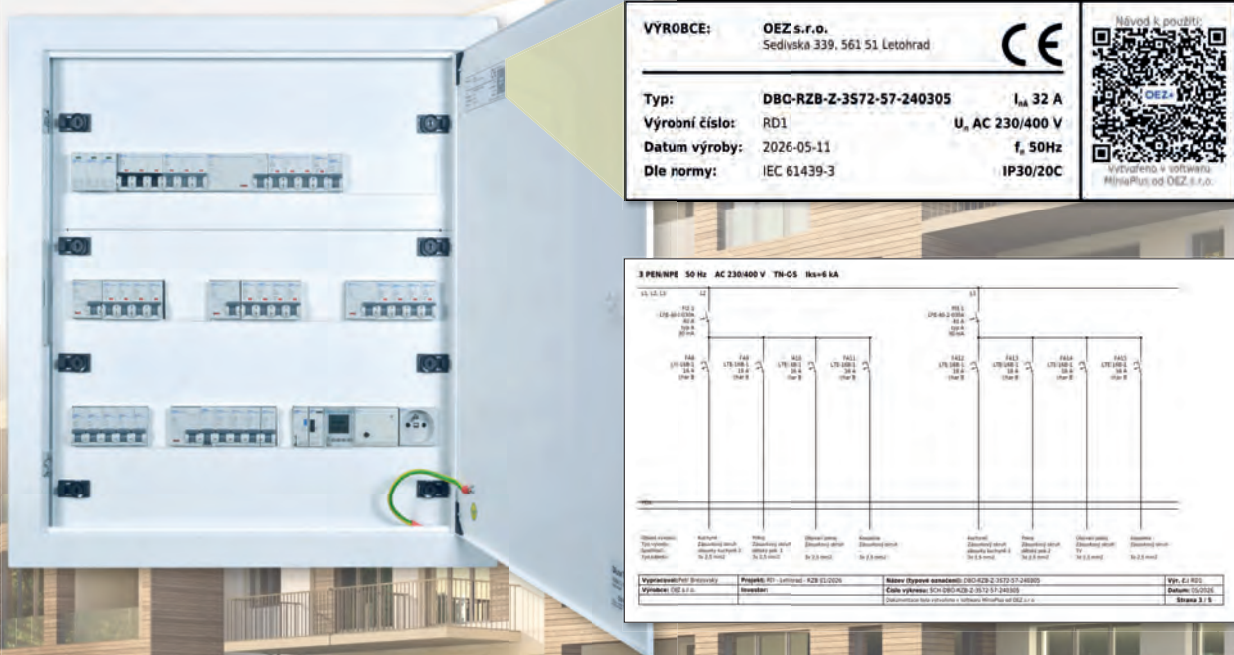

## Domovní rozvodnice od A do Z

MiniaPlus je **online aplikace**, která umožňuje mít všechny projekty přehledně uložené a kdykoliv k dispozici. Nové projekty lze snadno vytvářet využitím již existujících.

V MiniaPlus navrhnete kompletní návrh rozvodnice určené k provozování laicky s modulárními přístroji Minia a vybranými přístroji dalších výrobců do 63 A ve skříních DistriTon RZA, RZB, RZG a RZI.

### MiniaPlus vytváří:

- Návrh rozvodnice - **schéma zapojení, rozložení přístrojů** a kontrolu oteplení
- **Soupisku komponentů** pro snadný nákup potřebného materiálu
- Montážní dokumentaci - charakteristiky rozhraní, protokol o kusové zkoušce, prohlášení o shodě a **štítek včetně QR kódu**
- **Návod k použití** rozvodnice pro uživatele