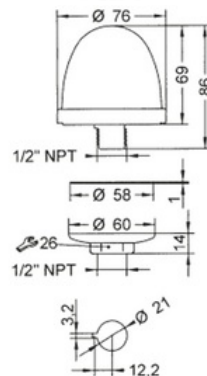

OVOLUX-optický modul F, oranž., 30012

Objednací kód: SIR-30012

Jmenovité napětí (V): **240**
Výkon (W): **10**
Způsob montáže: **Ostatní**
Světelný zdroj: **Žárovka**

Typ proudu: **AC/DC**
Stupeň krytí (IP): **IP66**
Objímka: **BA15d**