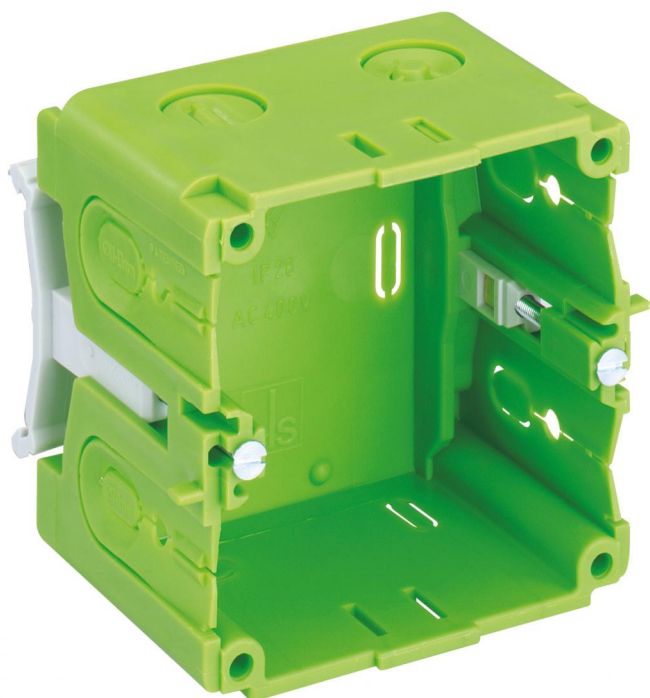

Kanálová vestavná krabice

KD 1 70/52 K2 gn

KD 1 70/52 K2 gn

Kanálová vestavná krabice

Číslo výrobku: 37005201

Rozměry: 55 mm

Kanálové krabice se spodním připevněním

pro vestavbu do parapetních kanálů /
vestavných přístrojových kanálů Gewiss

Technická data

barva

barva horní díl: zelená

rozměry

výška: 55 mm

materiálové vlastnosti

bez obsahu halogenů: ne

průmyslová kvalita: ne

materiál spodního dílu: polypropylen

materiál horního dílu: polypropylen

certifikáty

zkušební značka: VDE 8459

zkušební značka: VDE 8464