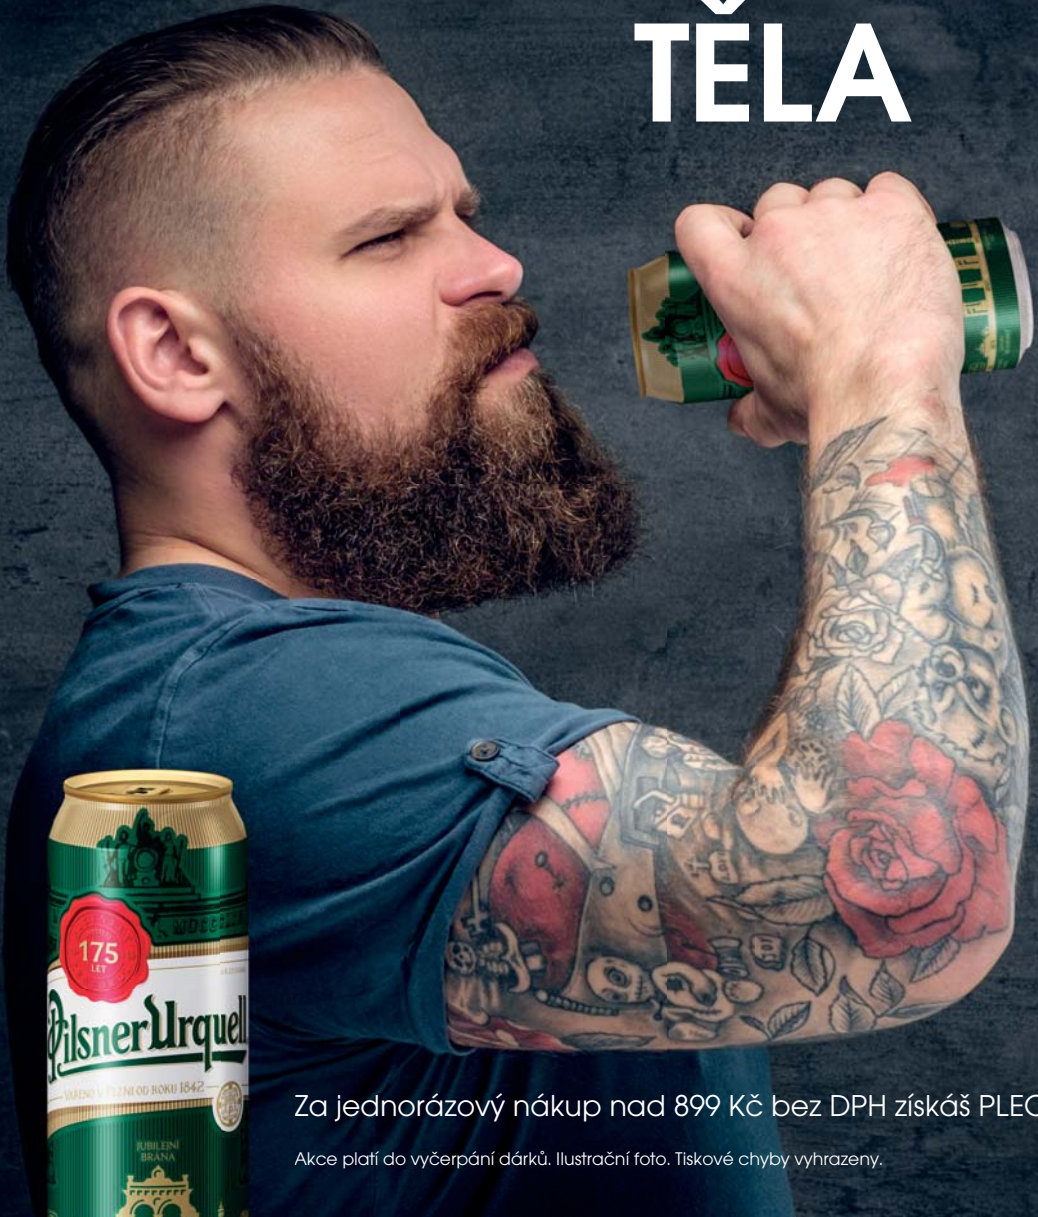

JANČA

Nejnabitější OBCHOD
s ELEKTROmateriálem

EMAS
ELEKTROMATERIÁL a.s.

PIVO DĚLÁ HEZKÁ TĚLA

Za jednorázový nákup nad 899 Kč bez DPH získáš PLECH.

Akce platí do vyčerpání dáreků. Ilustrační foto. Tiskové chyby vyhrazeny.